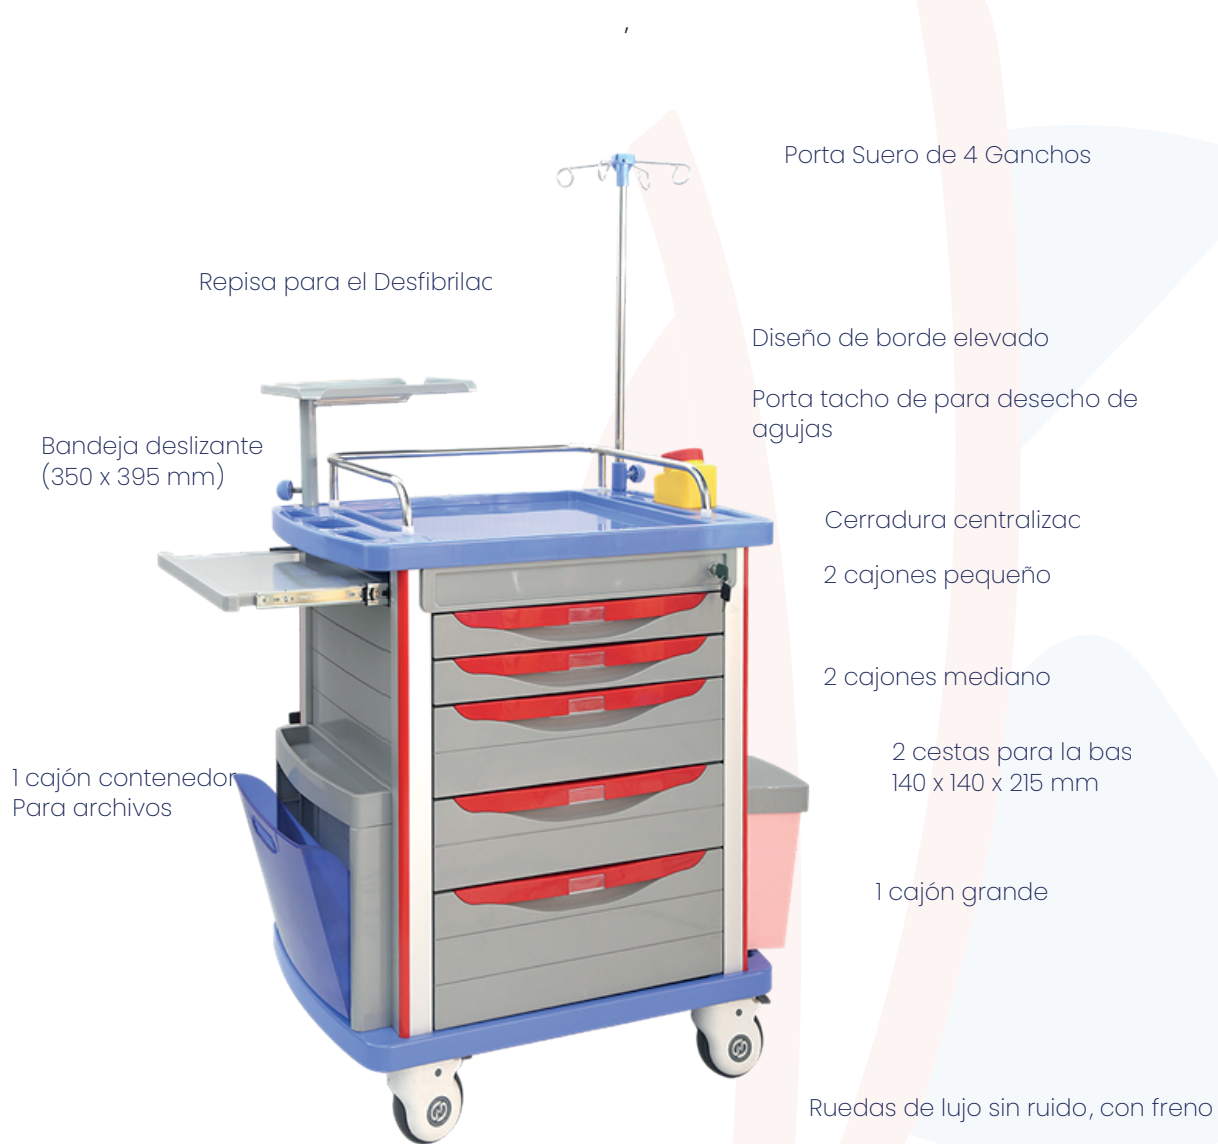

# COCHE DE PARO

Con freno

MODELO: ET850

## ESPECIFICACIONES GENERALES:

Está fabricado por el material de ABS de alta resistencia, riel de rodamiento de hebillas de metal.

También cuenta con soporte para tanque de oxígeno, tablero para RCP para la espalda y toma de corriente.